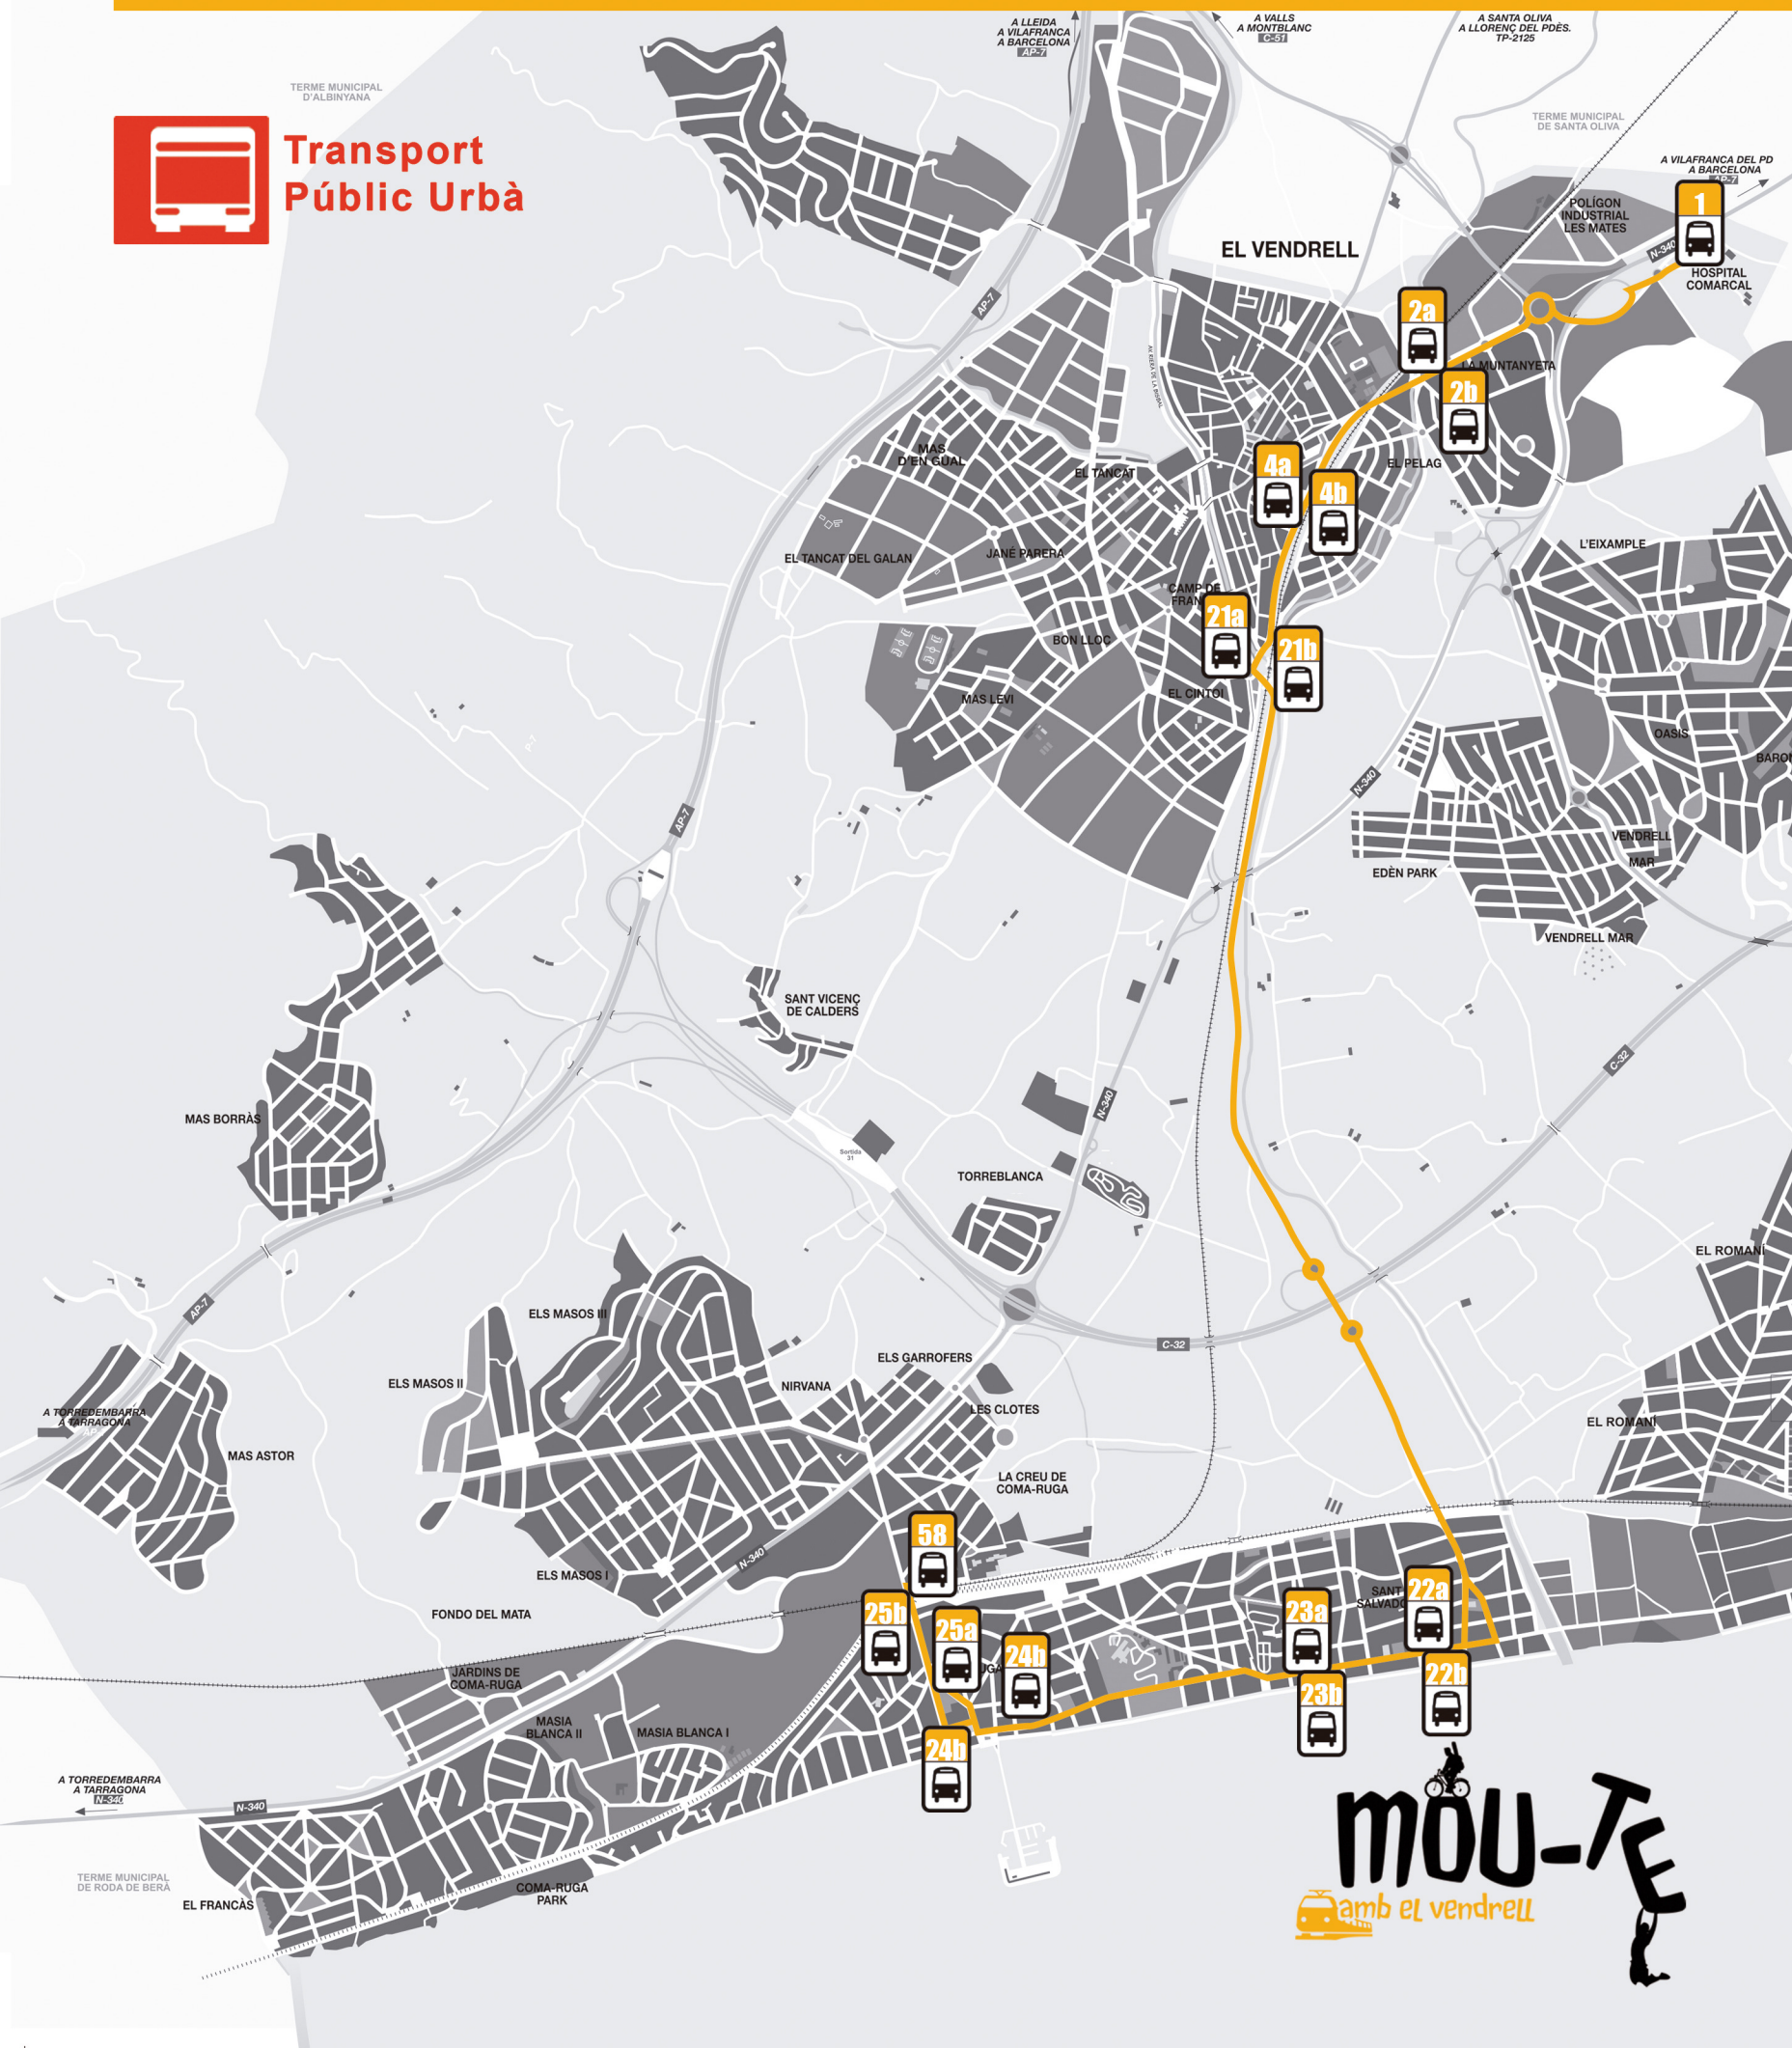

L.3 BUS LLANÇADORA EL VENDRELL CENTRE - COSTA

Plànol amb recorregut

**Transport
Públic Urbà**

ATM Camp de Tarragona
Autoritat Territorial
de la Mobilitat

Generalitat de Catalunya
Transports públics

Informació:
977 660 821
de dilluns a divendres
de 9 a 19h i
dissabtes no festius de
10 a 12h.

Deixa't
portar

**Recomanem estar 3
minuts abans a les
parades
corresponents de
l'hora exposada.**

Servei, prèvia petició, per a
persones amb discapacitats.

MOU-TE
amb el vendrell