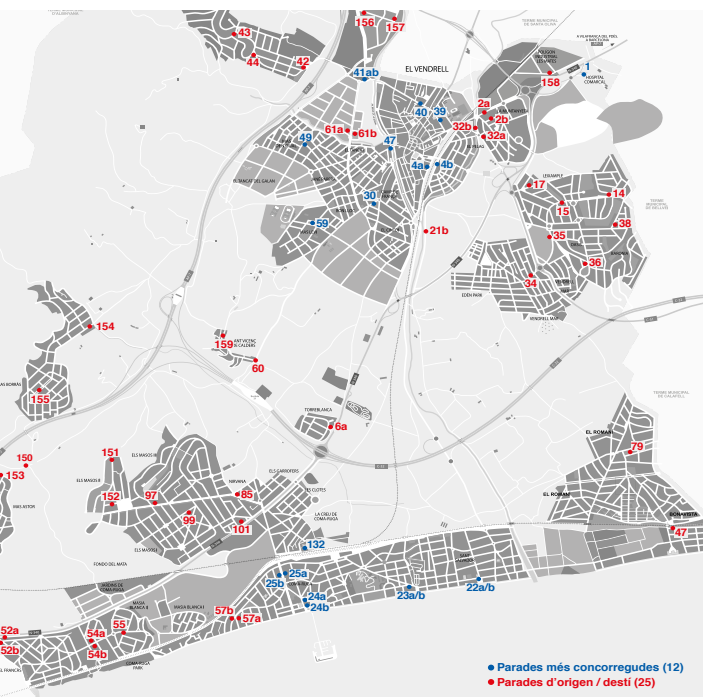

FREQÜÈNCIES (a partir del 16 de Nov 2020)

DE DILLUNS A DIVENDRES (LECTIUS)											
FREQ.1	FREQ.2	FREQ.3	FREQ.4	FREQ.5	FREQ.6	FREQ.7	FREQ.8	FREQ.9	FREQ.10	FREQ.11	FREQ.12
7:00	8:00	9:00	11:00	12:30	13:00	14:45	16:15	17:30	18:45	20:30	22:15
↓	↓	↓	↓	↓	↓	↓	↓	↓	↓	↓	↓
8:00	9:00	10:00	12:00	13:30	14:15	15:45	17:15	18:30	19:45	21:30	23:00
Bus Escolar o Regular	Bus Escolar o Regular	Exp. Específica	Exp. Específica	Bus Escolar o Regular	Bus Escolar o Regular	Bus Escolar o Regular	Bus Escolar o Regular	Exp. Específica	Bus Escolar o Regular	Exp. Específica	Bus Escolar o Regular

DE DILLUNS A DIVENDRES (NO LECTIUS)										
FREQ.1	FREQ.2	FREQ.3	FREQ.4	FREQ.5	FREQ.6	FREQ.7	FREQ.8	FREQ.9	FREQ.10	FREQ.11
6:00	7:15	8:45	9:15	10:45	12:10	14:20	16:30	19:10	20:30	22:15
↓	↓	↓	↓	↓	↓	↓	↓	↓	↓	↓
6:30	8:15	9:15	10:00	11:45	13:10	15:00	17:30	20:10	21:30	23:00
Bus Escolar o Regular	Exp. Específica	Bus Escolar o Regular	Bus Escolar o Regular	Exp. Específica	Bus Escolar o Regular	Bus Escolar o Regular	Exp. Específica	Bus Escolar o Regular	Exp. Específica	Bus Escolar o Regular

PLÀNOL BOSSA DE PARADES

BOSSA DE PARADES

BARRI	NÚM	PARADES POTENCIALS
L'OASIS	35	C/ Comptes de Barcelona
	36	C/ Guifré el Pilós
	38	C/ Corts Catalanes
	14	Pl. del Pi
	15	C/ Ebre
L'EIXAMPLE	17	C/ Ter
EL NOU VENDRELL	43	C/ Tulipa
	44	C/ Ficus
	42	C/ Torretes
EDEN PARC	34	C/ Valentí Carné
FONDO DEL MATA	● 150	Nova Parada cruïlla Fondo del Mata
MAS ASTÓ	● 153	C/ Migdiada, cantonada C/ Alegria
MAS BORRÀS	● 154	Av. Albada, 101
	● 155	Av. Albada, 37 (al costat caseta Correus)
ELS MASOS	97	C/ Telegraf
	99	C/ Joaquim Mir
	101	C/ Guilleries
ELS MASOS 2	● 151	C/ Pinell
	● 152	C/ Quatre Termes
TORREBLANCA	6a	Davant Kàrting Vendrell (banda Torreblanca)
NIRVANA	85	C/ Jocs Florals
ST. VICENÇ DE CALDERS POBLE	● 159	Pl. de la Font
	60	Rotonda C/ del Pou
ROMANÍ	● 79	Dr. Salk